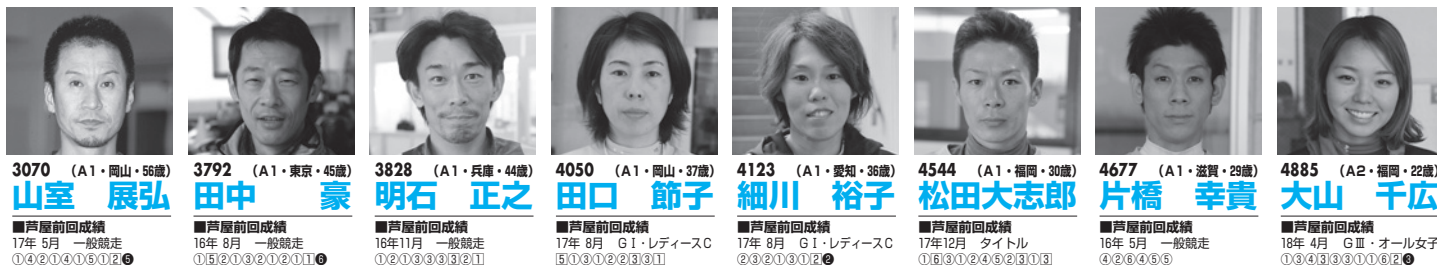

# サンライズレース 第9回芦屋町長杯争奪戦

### 古豪・山室は当地歴も出色 迎え撃つ松田が主役を担う!

ベテランSG覇者や歴代女王に伸び盛りの新鋭勢と多彩な顔ぶれが揃った。ベテラン代表はダービー王の山室展弘(岡山)。各地で優出を重ねるなど近況も快調だが、さらに素晴らしいのは通算6優勝を誇る当地実績だ。

田中豪(東京)は10年以上にわたりA1級を堅持する堅実派の代表選手。丸1年遠ざかる優勝をそろそろ決めたい。明石正之(兵庫)も派手さとは無縁だが近況3連率は70%と優秀だ。

### アシ夢の万舟券チェック

**4224 大橋栄里佳**  
(B1・福岡・36歳)

ただいま絶好調。3月下関GⅢ女子では捲り連発から4連勝、さらに4月多摩川女子では全て捲りで3連勝と、ど派手に活躍中。

■全国最近2節成績  
18年4月 多摩川 ヴィナスS ③⑤③①①①①④③④④  
18年3月 宮島 ヴィナスS ②②②③⑤⑥②③⑤④②

■芦屋前回成績  
16年1月 一般競走 ③④②②⑥⑤④②④